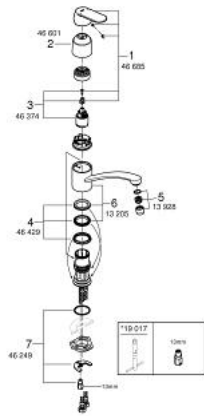

32 842 000 EUROSMART COSMOPOLITAN EINHAND-SPÜLTISCHBATTERIE, 1/2"

PRODUKTBESCHREIBUNG

- Farbe: chrom
- flacher Auslauf
- Einlochmontage
- GROHE Long-Life Oberfläche
- GROHE SilkMove 35 mm Keramikkartusche
- Auslauf mit Mousseur
- variabel einstellbare Mengenbegrenzung
- schwenkbarer Rohauslauf
- Schwenkbereich 140°
- flexible Anschlusschläuche
- Schnell-Montage-System
- Maximaler Durchfluss (bei 3 bar): 12l/min

32 842 000 EUROSMART COSMOPOLITAN EINHAND-SPÜLTISCHBATTERIE, 1/2"

ERSATZTEILE, Mai 2016 – jetzt

- 1: Hebel (Bestell-Nr. 46685000)
- 2: Kappe (Bestell-Nr. 46601000)
- 3: Kartusche (Bestell-Nr. 46374000)
- 4: Dichtungsset (Bestell-Nr. 46429K00)
- 5: Mousseur (Bestell-Nr. 13928000)
- 6: Auslauf (Bestell-Nr. 13205000)
- 7: Gegenverschraubung (Bestell-Nr. 46249000)
- 8: Montageschlüssel (Bestell-Nr. 19017000)*