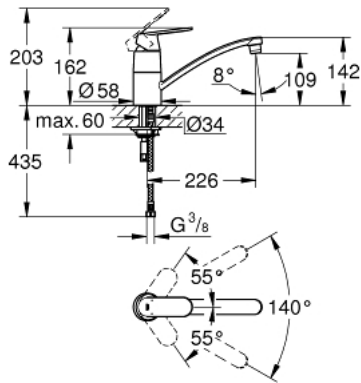

32 842 000 EUROSMART COSMOPOLITAN EINHAND-SPÜLTISCHBATTERIE, 1/2"

PRODUKTBESCHREIBUNG

- Farbe: chrom
- flacher Auslauf
- Einlochmontage
- GROHE Long-Life Oberfläche
- GROHE SilkMove 35 mm Keramikkartusche
- Auslauf mit Mousseur
- variabel einstellbare Mengenbegrenzung
- schwenkbarer Rohauslauf
- Schwenkbereich 140°
- flexible Anschlusschläuche
- Schnell-Montage-System
- Maximaler Durchfluss (bei 3 bar): 12l/min

32 842 000 EUROSMART COSMOPOLITAN EINHAND-SPÜLTISCHBATTERIE, 1/2"

ERSATZTEILE, Mai 2016 – jetzt

- 1: Hebel (Bestell-Nr. 46685000)
- 2: Kappe (Bestell-Nr. 46601000)
- 3: Kartusche (Bestell-Nr. 46374000)
- 4: Dichtungsset (Bestell-Nr. 46429K00)
- 5: Mousseur (Bestell-Nr. 13928000)
- 6: Auslauf (Bestell-Nr. 13205000)
- 7: Gegenverschraubung (Bestell-Nr. 46249000)
- 8: Montageschlüssel (Bestell-Nr. 19017000)*