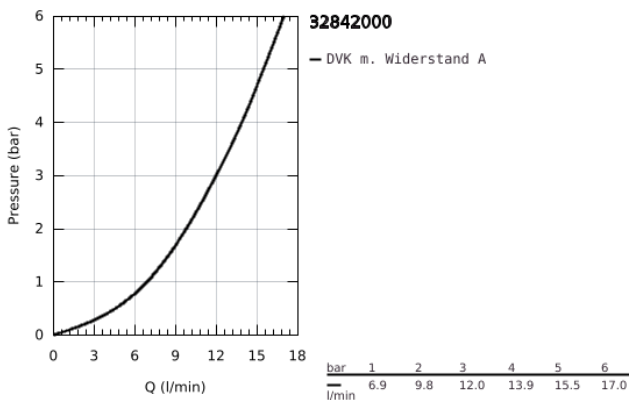

32 842 000 EUROSMART COSMOPOLITAN EINHAND-SPÜLTISCHBATTERIE, 1/2"

PRODUKTBESCHREIBUNG

- Farbe: chrom
- flacher Auslauf
- Einlochmontage
- GROHE Long-Life Oberfläche
- GROHE SilkMove 35 mm Keramikkartusche
- Auslauf mit Mousseur
- variabel einstellbare Mengenbegrenzung
- schwenkbarer Rohauslauf
- Schwenkbereich 140°
- flexible Anschlusschläuche
- Schnell-Montage-System
- Maximaler Durchfluss (bei 3 bar): 12l/min

32 842 000 EUROSMART COSMOPOLITAN EINHAND-SPÜLTISCHBATTERIE, 1/2"

ERSATZTEILE, Mai 2016 – jetzt

- 1: Hebel (Bestell-Nr. 46685000)
- 2: Kappe (Bestell-Nr. 46601000)
- 3: Kartusche (Bestell-Nr. 46374000)
- 4: Dichtungsset (Bestell-Nr. 46429K00)
- 5: Mousseur (Bestell-Nr. 13928000)
- 6: Auslauf (Bestell-Nr. 13205000)
- 7: Gegenverschraubung (Bestell-Nr. 46249000)
- 8: Montageschlüssel (Bestell-Nr. 19017000)*